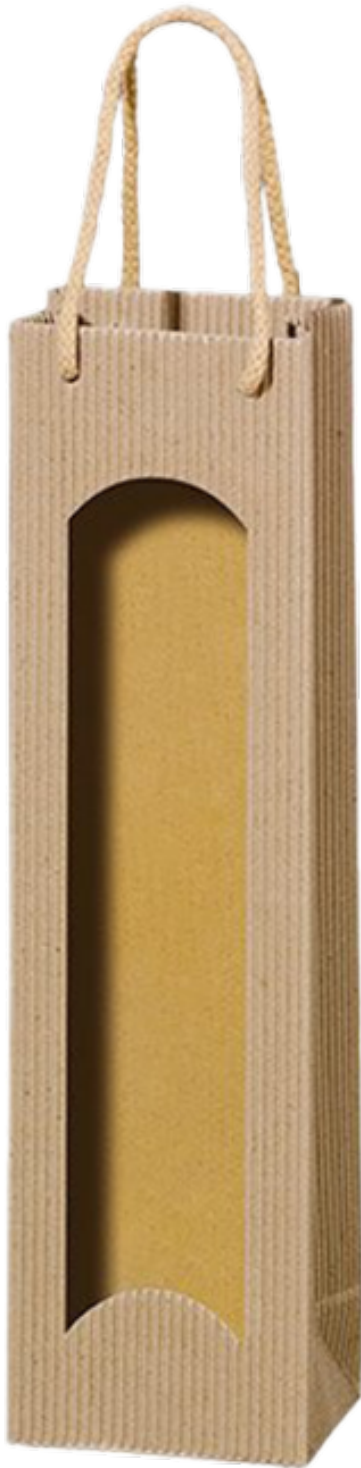

1er Papiertüte Natur mit Fenster Henne

Type	Gift boxes for 1
Producer	Diverse
Contents	-
Article no	95035900