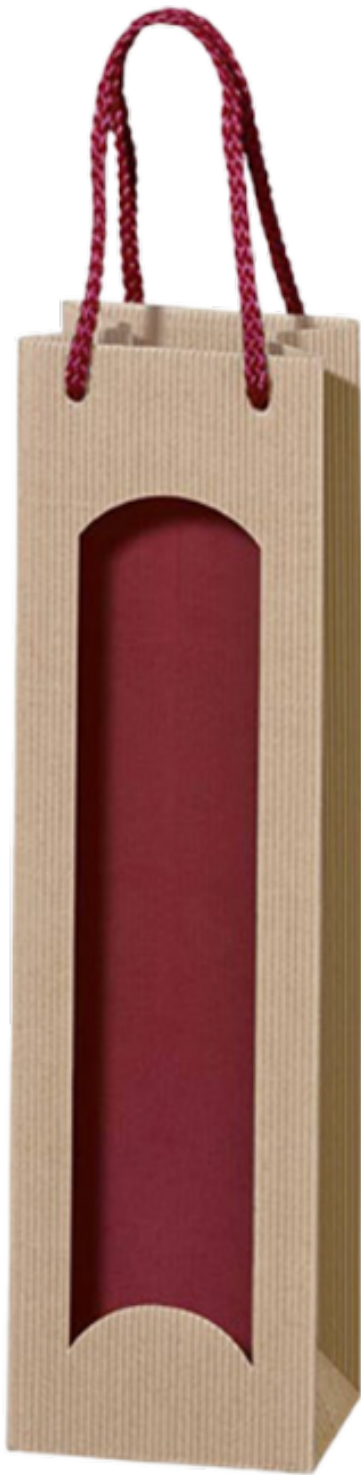

1er Papiertüte Natur / Bordeaux Fenster

Henne

Type	Gift boxes for 1
Producer	Diverse
Contents	-
Article no	95030500